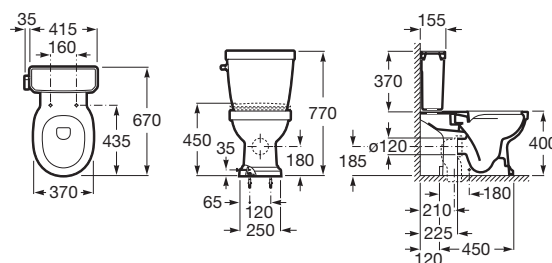

CARMEN

Vas WC duobloc, Rimless®, evacuare dublă

DIMENSIUNI

Lungime	370 mm
Lățime	670 mm
Înălțime	770 mm

CULORI ȘI FINISAJE

00 White

PRE (FĂRĂ TVA) (FĂRĂ TVA)

2.894,00 LEI

SCHIȚE TEHNICE

CARACTERISTICI

Formă: Rotundă

Fără margine

Sistem de evacuare: Spălare cu jet de apă

Tip ieșire: Dublu (variator)

Tip instalare: Pe pardoseală

COMPATIBIL CU

Rezervor WC cu mecanism cu dublă acționare 4,5/3 L, admisie inferioară

3410A1..0

Capac WC SUPRALIT® cu închidere amortizată

801B52..B

M3 - Capac WC cu funcție de spălare, temperatură apă 37°C, formă rotundă. Necesită conexiune la rețeaua de curent electric.